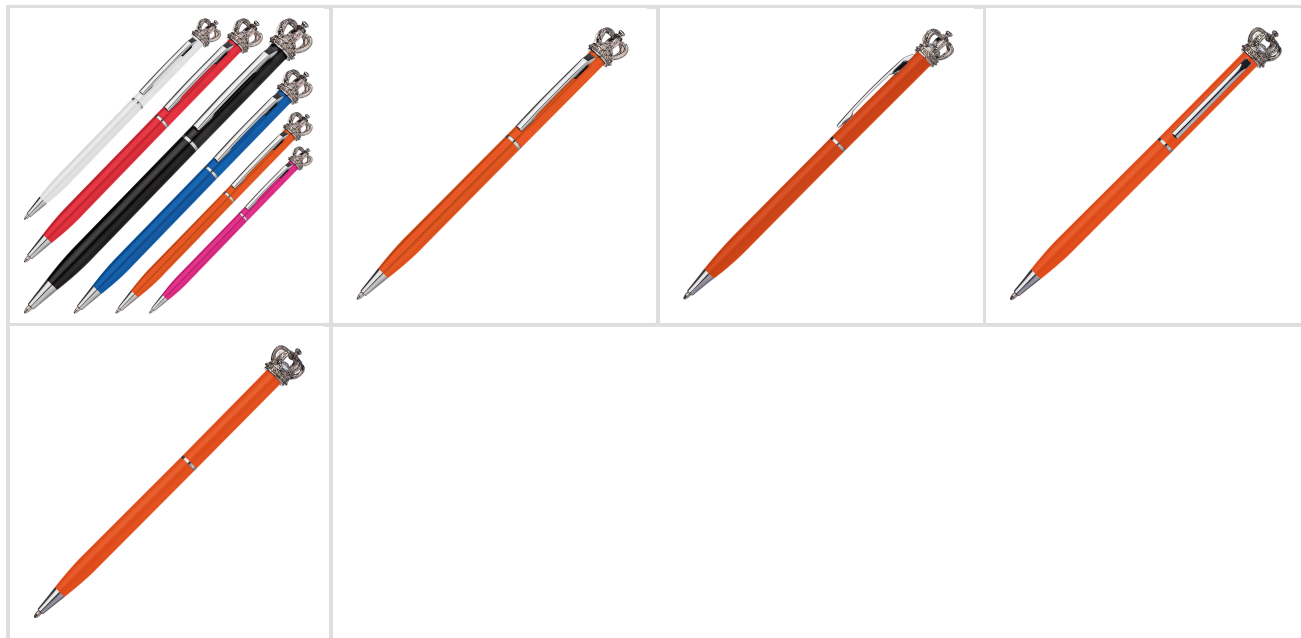

Fiche produit

Stylo avec couronne "Kings Park"

Réf. produit : 048810

Stylo twist en métal avec mine encre bleue et petite couronne avec une pierre swarowsky. Gravure laser à côté du clip.

Stock actuel

couleur	stock actuel	Réservé	Prochain arrivage
Orange	2495	0	
Rose	4335	0	5000 (Semaine 30)
Noir	6501	0	10000 (Semaine 30)
Rouge	5504	0	
Bleu	5405	0	
Blanc	4961	0	10000 (Semaine 28)

Images du produit

Fiche produit

Stylo avec couronne "Kings Park"

Réf. produit : 048810

Informations complémentaires

Général

Longueur de produit	144 mm
Diamètre du produit	8 mm
Matériel	Métal
Poids	0,017 kg
Couleur de la mine	Bleu
Type de mine	Metallsystemmine
Marque	MCollection
Pays d'origine	China
Numéro de tarif douanier	96081092000

impression

Types de raffinement	Gravure laser, Tampographie
Groupe d'impression 1	Gravure au laser (L1)
Name 1 Druckbereich 1	R côté du clip
Couleurs de marquage possibles type 1	1
Largeur de l'impression 1	35 mm
Hauteur de l'impression 1	4 mm
Groupe d'impression 2	Tampographie (T3)
Name 1 Druckbereich 2	R côté du clip
Largeur de l'impression 2	35 mm
Hauteur de l'impression 2	4 mm
Couleurs de marquage possibles type 2	4

emballage

Type d'emballage	polybag
Quantité dans grand emballage	500
Quantité dans le petit emballage	50

Fiche produit

Stylo avec couronne "Kings Park"
Réf. produit : 048810